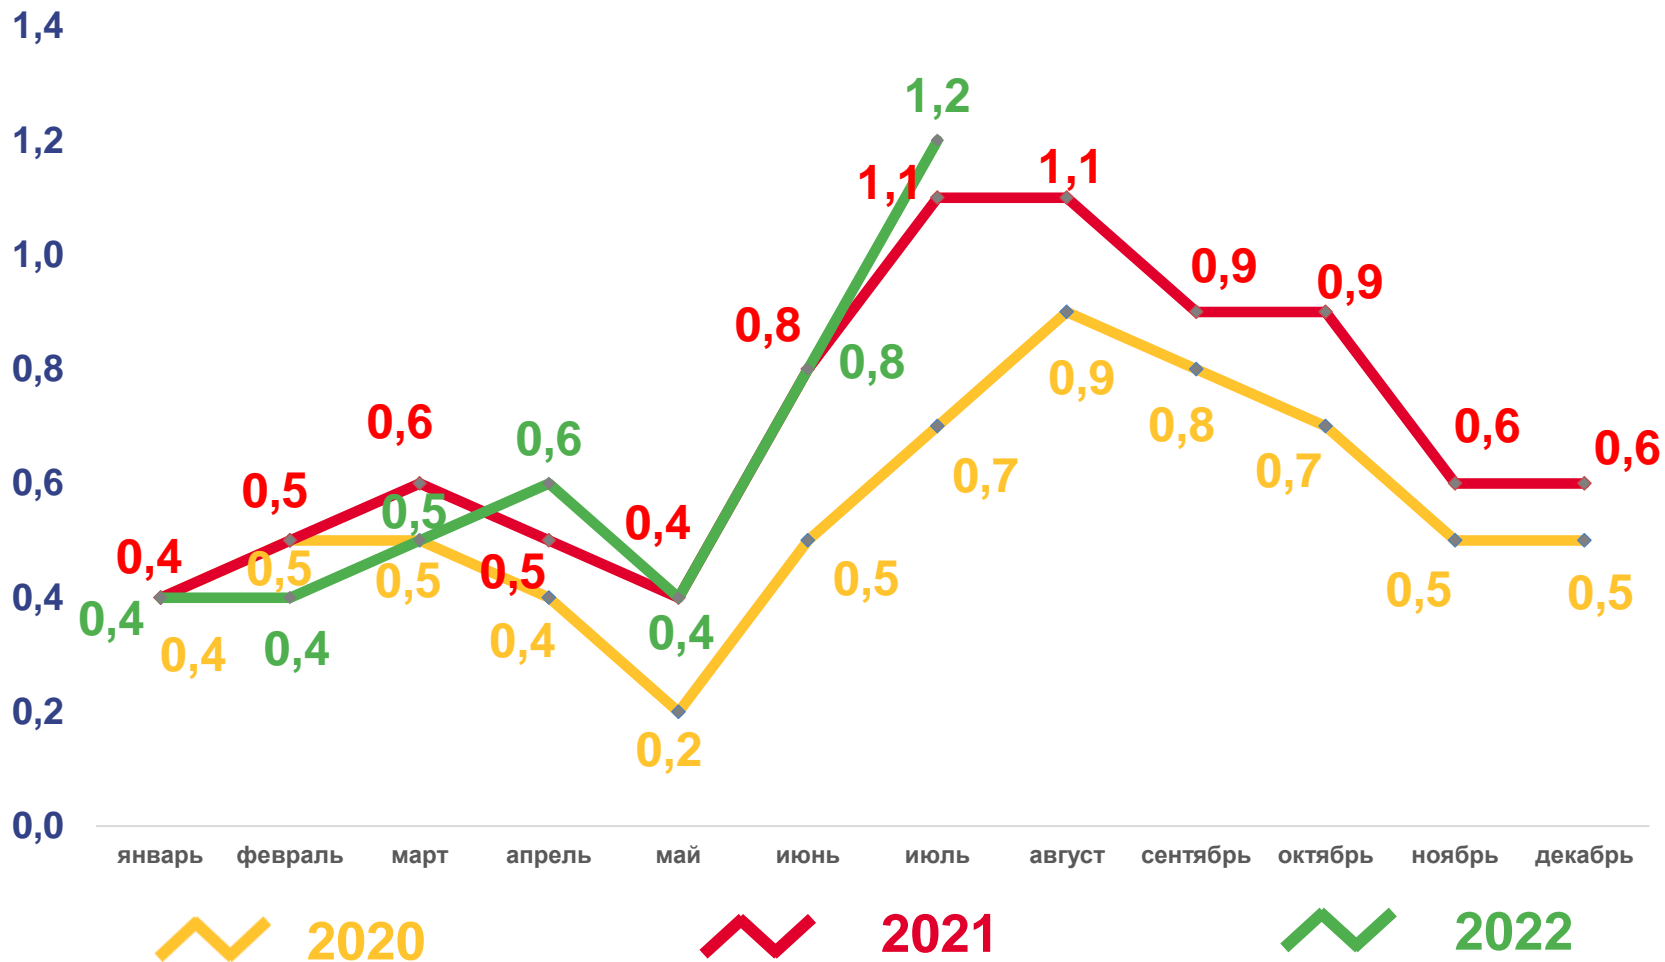

## Брачность

за январь-июль 2022 года

**4,3** ТЫС. браков

Число зарегистрированных браков

**3,9 %** в расчете на 1000 человек населения

Коэффициент брачности

# ЧИСЛО ЗАРЕГИСТРИРОВАННЫХ РАЗВОДОВ, ТЫСЯЧ