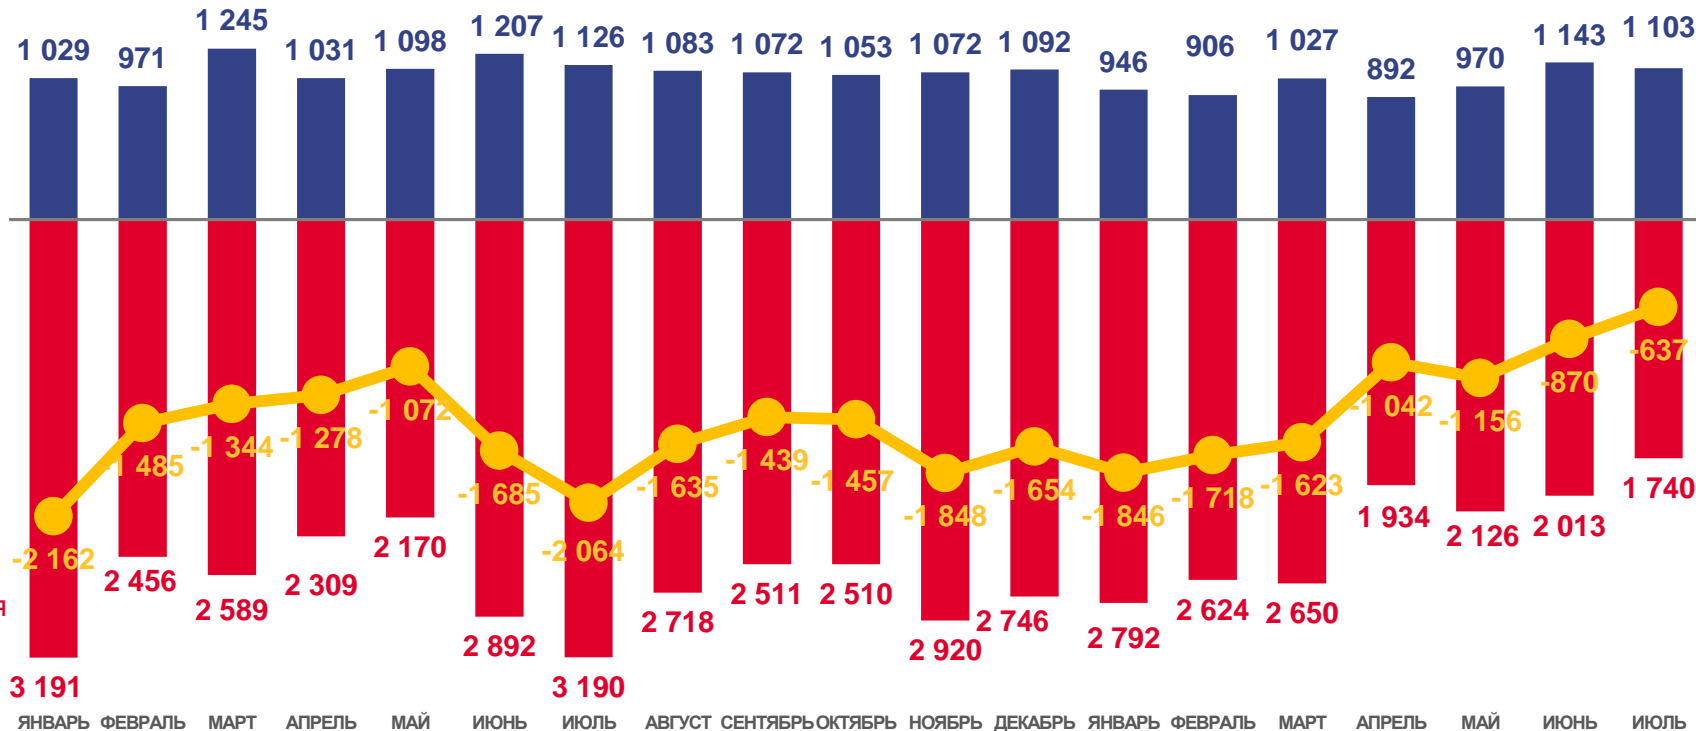

# ЕСТЕСТВЕННОЕ ДВИЖЕНИЕ НАСЕЛЕНИЯ

ЧЕЛОВЕК

Показатели естественного движения населения за январь-июль 2022 года

**-8892** человека

Естественная убыль населения

**-8,0** ‰ в расчете на 1000 человек населения

Коэффициент естественной убыли

2021

2022

■ Число родившихся

■ Число умерших

— Естественная убыль

# ЧИСЛО ЗАРЕГИСТРИРОВАННЫХ БРАКОВ, ТЫСЯЧ